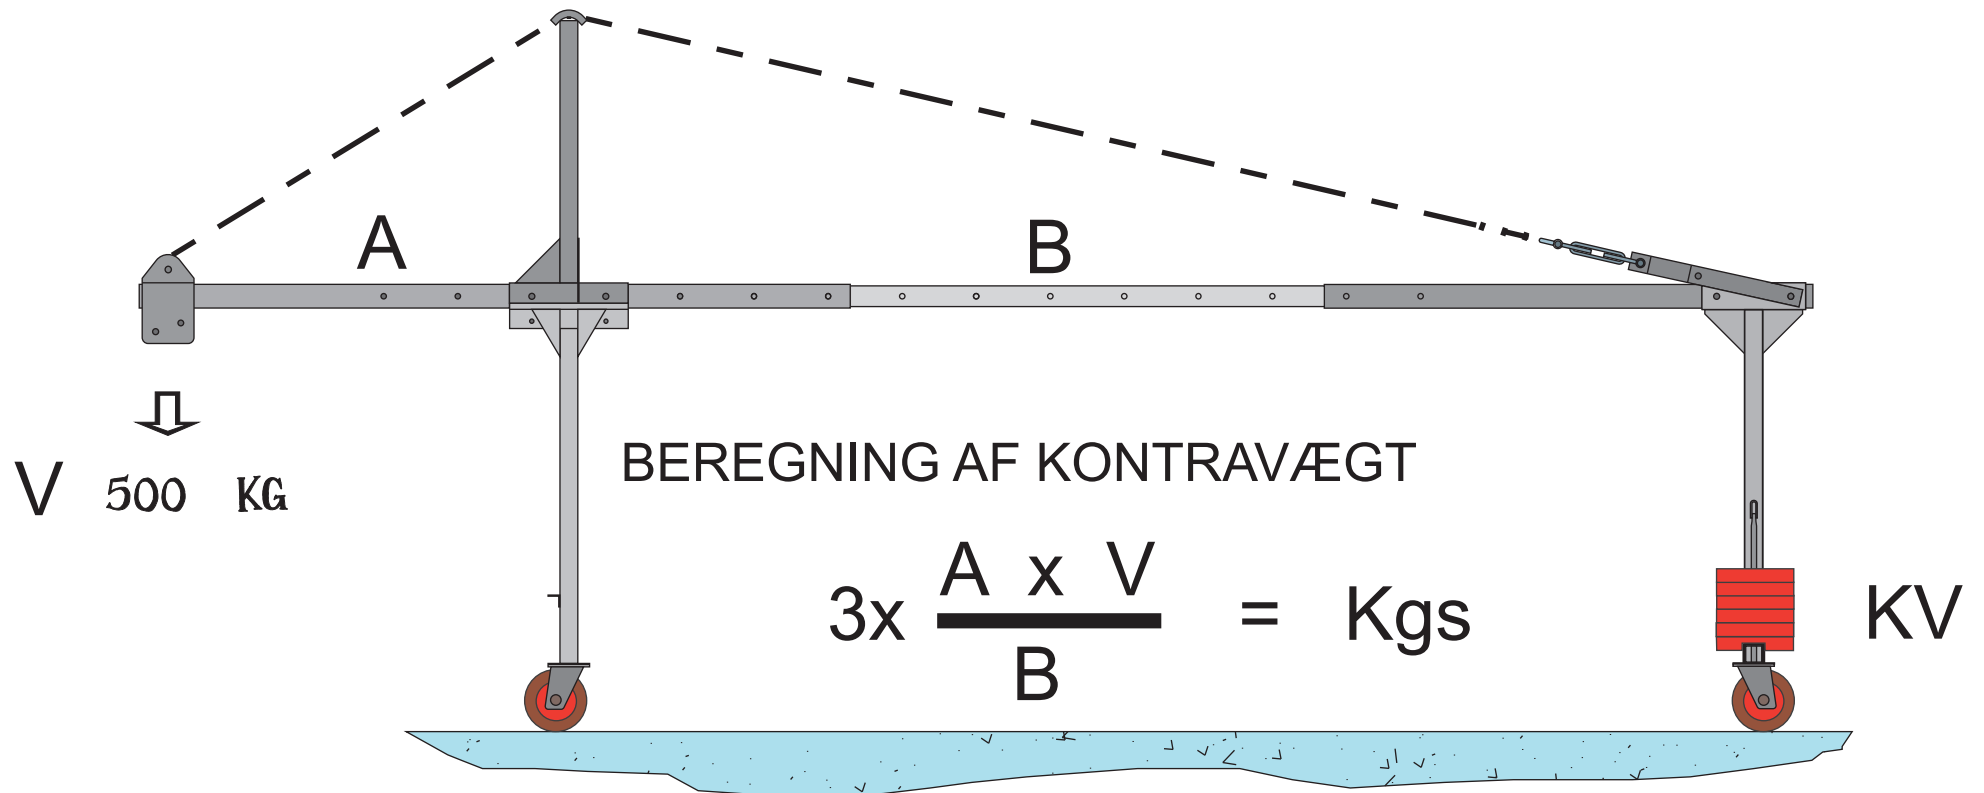

SKY SUPPORT

KONTRABOM TYPE RB 01